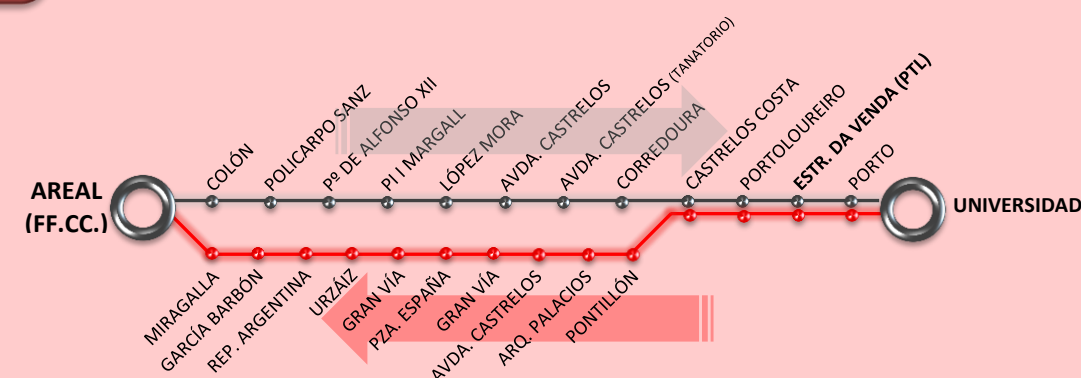

#### Saídas do PTL (C. Campoamor)

8:43, 8:48, 9:03, 9:08, 9:13, 9:28, 9:48, 10:18, 10:48, 11:18, 11:48, 12:18, 12:48, 13:03, 13:18, 13:48, 14:03, 14:18, 14:33, 14:48, 15:03, 15:18, 15:33, 15:48, 16:18, 16:48, 17:18, 17:48, 18:18, 18:48, 19:18, 19:48, 20:18, 20:48, 21:18

(1) Esta viaxe realízase por Avda. Castrelos – Estr. Valadares – Garrida – CUVI

(2) Sae de Navia/Teixugueiras

(3) Sae de Bouzas (Igrexa)

L8

### L8 EST. FF.CC. - AREAL – PORTO – UNIVERSIDADE LABORABLES\*

PARADA MÁIS PRÓXIMA AO PTL: ESTRADA DA VENDA

**\*TODO O ANO. Consultar sábados, domingos e festivos en [www.vitrasa.es](http://www.vitrasa.es)**

#### Saídas de Porto – Estr. da Venda (PTL)

6:15, 7:15, 8:25, 9:35, 10:35, 11:35, 12:35, 13:35, 14:35, 15:35, 16:35, 17:35, 18:35, 19:35, 20:35, 21:33 (2), 21:57 (3)

(2) Finaliza en Areal.

(3) Finaliza en Avda.de Portanet.