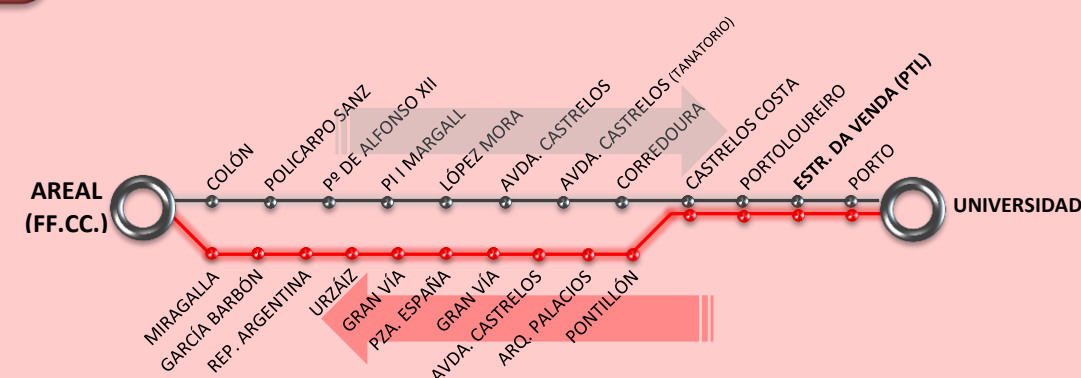

SERVIZO DE TRANSPORTE

Parque
Tecnolóxico
e Loxístico
de Vigo

SERVIZO DIRECTO ATA O PARQUE TECNOLÓXICO E LOXÍSTICO DE VIGO – PTL

DIRECTO

PERCORRIDO:

IDA: P. AMÉRICA, 3 (C.Cial. Vello) – AVDA. CASTRELOS – ESTRADA DA UNIVERSIDADE - PARQUE TECNOLÓXICO (TEXTIL).

(1) Esta viaxe realízase por Avda. Castrelos – Estr. Valadares – Garrida – CUVI

(2) Sae de Navia/Teixugueiras

(3) Sae de Bouzas (Igrexa)

L8

L8 EST. FF.CC. - AREAL – PORTO – UNIVERSIDADE LABORABLES*

PARADA MÁIS PRÓXIMA AO PTL: ESTRADA DA VENDA

***TODO O ANO.** Consultar sábados, domingos e festivos en www.vitrasa.es

Saídas de Est. FF.CC. (Guixar) a Porto e Universidade

6:45 (1), 8:05, 9:05, 10:05, 11:05, 12:05, 13:05, 14:05, 15:05, 16:05, 17:05, 18:05, 19:05, 20:05, 21:05

(1) Non vai á Universidade e remata en Porto.

Saídas de Porto – Estr. da Venda (PTL)

6:15, 7:15, 8:25, 9:35, 10:35, 11:35, 12:35, 13:35, 14:35, 15:35, 16:35, 17:35, 18:35, 19:35, 20:35, 21:33 (2), 21:57 (3)