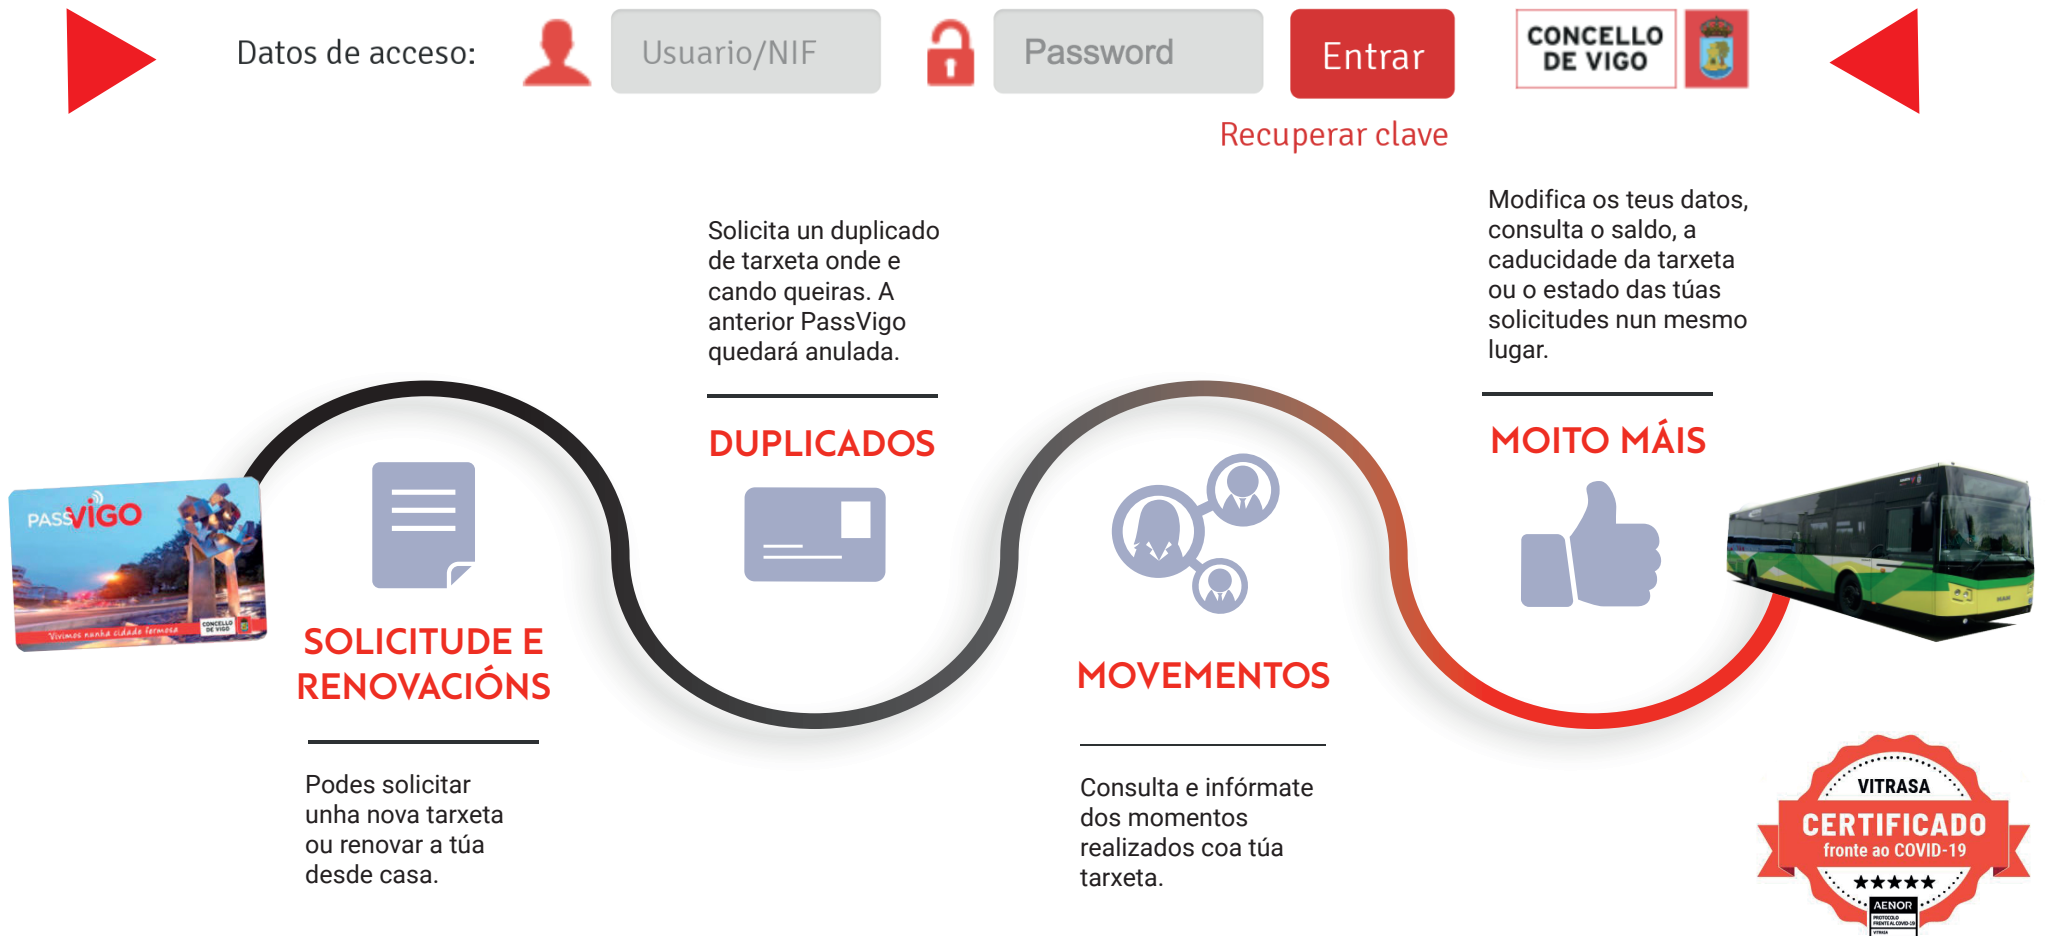

Todas as túas xestións **PASSVIGO** onde e cando queiras

Entra co teu usuario e contraseña en **passvigo.vigo.org** e descubre todo o que podes facer:

*Se a persona solicitante da PassVigo é menor de 18 anos, serán necesarios os datos do pai, nai ou representaten legal do menor